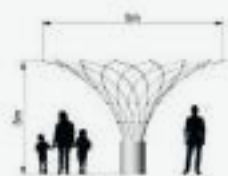

Lleugera, autònoma i modular, s'adapta a qualsevol ubicació oferint un refugi climàtic on es redueix la temperatura i millora la qualitat ambiental per a la salut i el benestar del client.

Mini Corola

Ombra: 20m²
 Mides: 3m x 5m
 Base: Acer/Alumini
 Reg: Mid Tech

Corola

Ombra: 50m²
 Mides: 5m x 8m
 Base: Acer/Alumini
 Reg: Mid Tech / High Tech

Beneficis

- ✓ No necessiteu estar connectat a la xarxa d'aigua, ni a la xarxa elèctrica
- ✓ Regula/reduïx la temperatura de l'espai.
- ✓ Permet una instal·lació molt ràpida, sense impacte al subsòl.
- ✓ Està especialment dissenyada per col·locar-se en espais on no es poden plantar arbres.
- ✓ Permet afegir complements com a bancs o taules.
- ✓ Manteniment intel·ligent mitjançant Aurora.