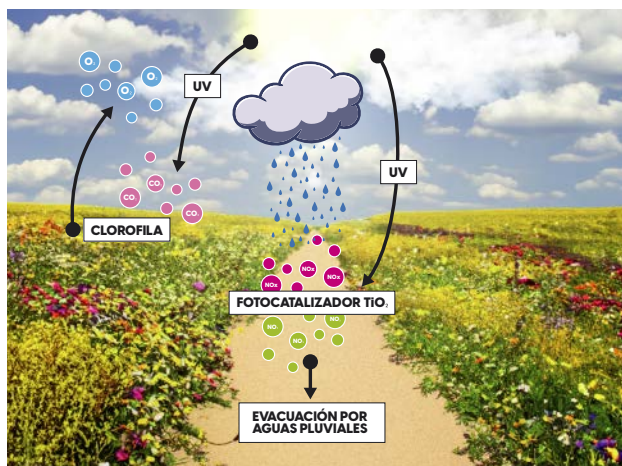

SÒL

eco estable

MOBILITAT SOSTENIBLE

El Sòl Eco-Estable, una solució basada en la barreja d'àrids i additius naturals basats en la nanotecnologia, transforma terrenys en superfícies estables. Ideal per a camins secundaris o rurals, parcs, places i espais naturals integrats.

Beneficis

- ✓ Minimització i control de la producció de pols
- ✓ Eliminació la vegetació del camí, els reguerons i el fang
- ✓ Gran eficiència en la dissipació de la calor i en els escolaments de l'aigua.
- ✓ Reducció del cost de manteniment.
- ✓ Reducció dràstica del desgast provocat per la meteorologia i el pas del temps.
- ✓ Integració tant amb el medi natural com amb l'entorn urbà.
- ✓ Possibilitat d'utilitzar àrids existents a la zona i àrids reciclats

Visió Il·luminació nocturna

Vision és una extensió del Sòl Eco-Estable que crea àrees il·luminades sense necessitat d'energia externa. Mitjançant fotoluminescència, garanteix la seguretat nocturna. Aquest efecte pot ser emprat com a recurs de seguretat o per a la creativitat, afegint dinamisme a espais i activitats.

Pure Aire pur i urbà

La integració de la nanotecnologia i la fotocatalisi al Sòl Eco-Estable ofereix propietats descontaminants, absorbint components NOx, SOx i COV. Aquesta tecnologia és adaptable a qualsevol entorn i presenta una solució eficaç, innovadora i sostenible per millorar la qualitat de l'aire i la salut de les persones.