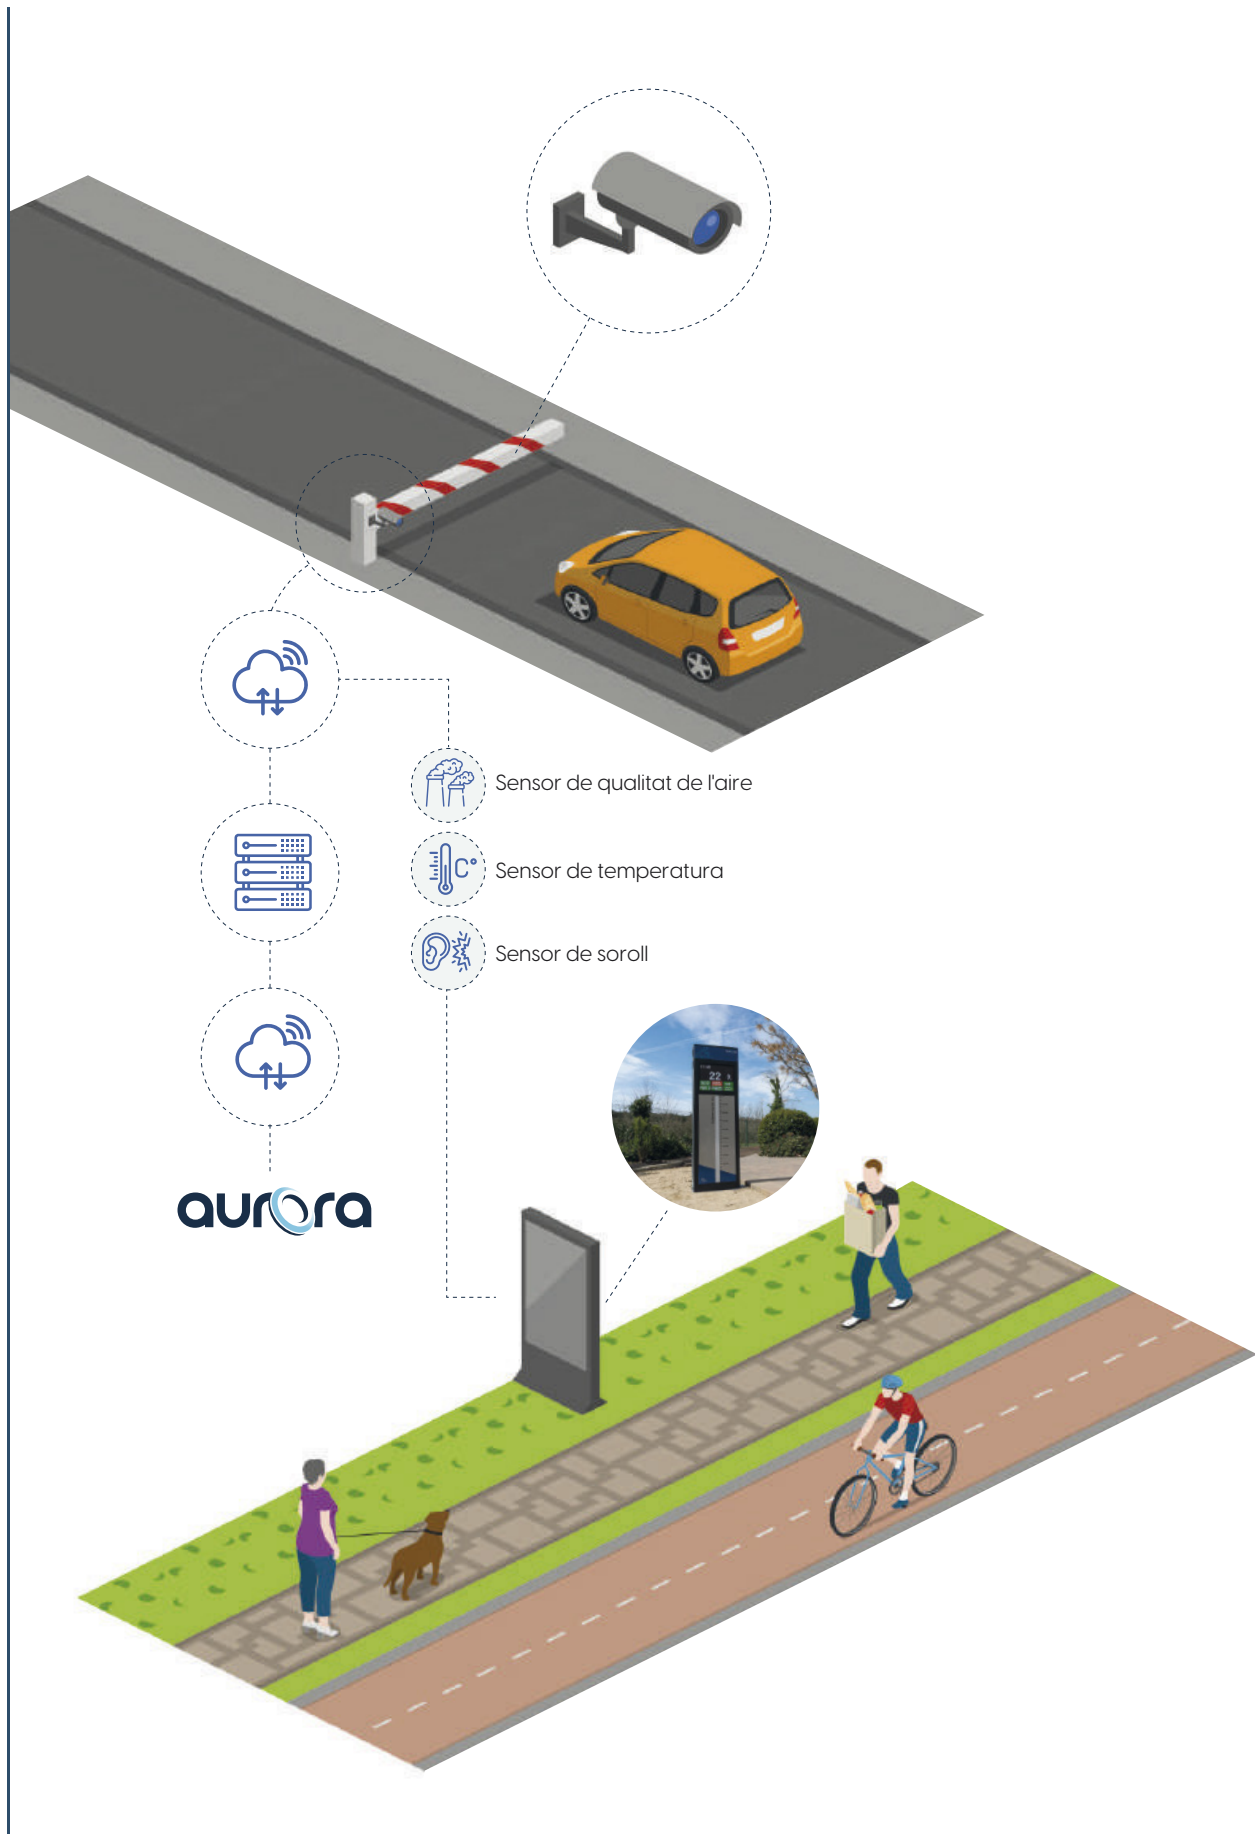

Control pass

INFORMACIÓ I
MOBILITAT

Innovadora solució per a una circulació eficient.

Amb tecnologia avançada i característiques intel·ligents, regula vianants i vehicles de forma precisa i segura. Integra detecció amb sensors i càmeres per obtenir dades en temps real, incloent la qualitat de l'aire i el soroll.

Utilitzant anàlisis i algorismes intel·ligents, identifica patrons i optimitza el trànsit. També actua com a eina visual de comunicació vial.

aurora

-  Sensor de qualitat de l'aire
-  Sensor de temperatura
-  Sensor de soroll